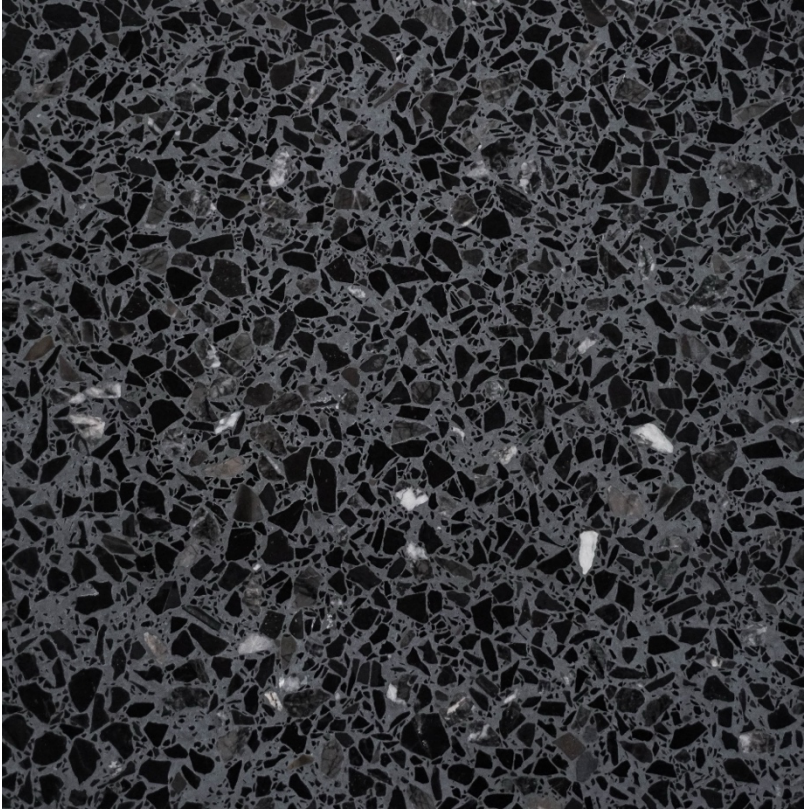

Produktblad - CC Terrazzo Classic Surtsey

Produktinfo:

Tykkelse: 20 mm
 Overflade: R9
 Frostsikker: Nej
 Rektificeret: Ja

Formater:

20x20 cm
 25x25 cm
 30x30 cm
 30x60 cm
 40x40 cm
 40x60 cm
 50x50 cm
 60x60 cm

Sokkel m. faset kant:

7x30x1 cm
 7x40x1 cm
 7x50x1 cm
 7x60x1 cm

Italiensk produceret terrazzoflise med sort bundfarve og sorte sten. Klassisk tidløst design der passer til de fleste rum. Standardoverfladen er matsleben R9 og den kan også produceres i både en R10 eller R11 variant til projekter. Flisen har rektificerede kanter, der muliggør montering med fugeafstand ned til 3 mm – 60x60 cm dog 5 mm.

Classic Surtsey laves i et væld af formater, og til designet fås en sokkelløsning med en svagt faset kant på toppen. Hertil kan diverse formstykker fremstilles ad hoc til forskellige typer af projekter og løsninger - alt efter behov. For mere info vedr. sådan løsninger, kontakt os da på info@colourceramica.dk.