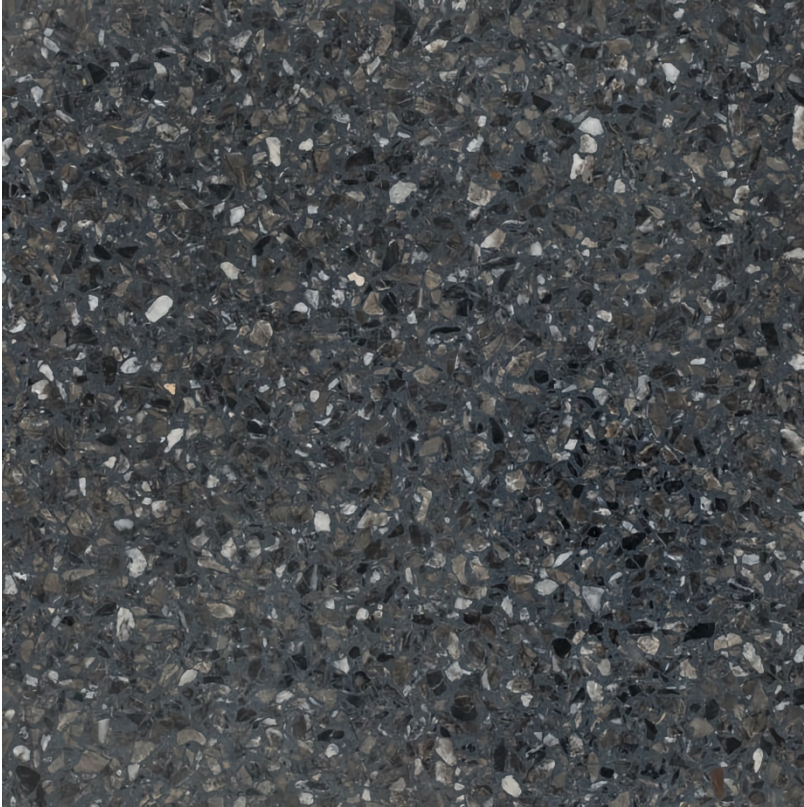

Produktblad - CC Terrazzo Pro Bromo

Produktinfo:

Tykkelse: 20 mm
 Overflade: R9
 Frostsikker: Nej
 Rektificeret: Ja

Formater:

20x20 cm
 25x25 cm
 30x30 cm
 30x60 cm
 40x40 cm
 40x60 cm
 50x50 cm
 60x60 cm

Sokkel m. faset kant:

7x30x1 cm
 7x40x1 cm
 7x50x1 cm
 7x60x1 cm

Italiensk produceret terrazzoflise med mørkegrå bundfarve og små sten i hhv. sort og hvid farve. Standardoverfladen er matsleben R9 og den kan også produceres i både en R10 eller R11 variant til projekter. Flisen har rektificerede kanter, der muliggør montering med fugeafstand ned til 3 mm – 60x60 cm dog 5 mm.

Flisen er en del af Pro serien, der er produceret til bedre at kunne modstå slid, hvilket gør flisen ideel til projekter i offentlige rum. Pro Batur laves i et væld af formater, og til designet fås en sokkelløsning med en svagt faset kant på toppen. Hertil kan diverse formstykker fremstilles ad hoc til forskellige typer af projekter og løsninger - alt efter behov. For mere info vedr. sådan løsninger, kontakt os da på info@colourceramica.dk.