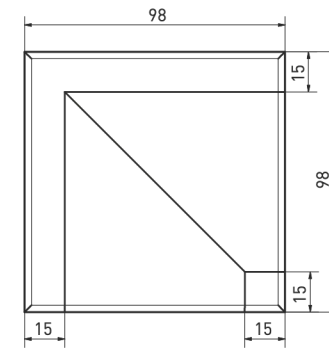

TILBEHØRSOVERSIGT - RAKO COLOR TWO

Type	Sokkelhulkehl <i>liggende</i>	Sokkelhulkehl <i>stående</i>	Indv. Hjørne	Udv. Hjørne	Kantliste <i>indvendig</i>	Kantliste <i>indvendig</i>	Kantliste <i>udvendig</i>	Kantliste <i>udvendig</i>	Hjørnestykke <i>udvendig</i>	Hjørnestykke <i>udvendig</i>	Faldstykke <i>hjørnestykke</i>	Faldstykke <i>fortløbende</i>
Format (cm)	20x20	20x20	2,4x20	2,4x20	2,4x20	2,4x20	2,4x20	2,4x20	2,4x2,4	2,4x2,4	10x10	10x10
Modulmål (mm)	198x204x7	198x204x7	24x204x7	30x204x7	24x198x7	24x198x7	24x198x7	24x198x7	24x24x24	24x24x24	98x98x6	98x98x6

Betegnelse: checkmærket (✓) betyder at tilbehøret kan fås, og i parentes ses produktets specifikke varekode.

TILBEHØRSOVERSIGT

SOKKELHULKEHL - 198x204x7 mm - (GST1K...) - liggende

UDV. HJØRNE - 30x204x7 mm - (GSERL...)

SOKKELHULKEHL - 198x204x7 mm - (GSP1K...) - stående

KANTLISTE - 24x198x7 mm - (GSIAP...) / (GSIAPF...) - indvendig

INDV. HJØRNE - 24x204x7 mm - (GSIRL...)

KANTLISTE - 24x198x7 mm - (GSEAP...) / (GSEAPF...) - udvendig

TILBEHØRSOVERSIGT

HJØRNESTYKKE - 24x24x24 mm - (GTVR4...) / (GTVR4F..)

FALDSTYKKE - 98x98x6 mm - (GTRON...) - hjørnestykke

FALDSTYKKE - 98x98x6 mm - (GTPON...) - fortløbende