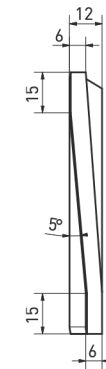

TILBEHØRSOVERSIGT - RAKO COLOR TWO

Type	Sokkelhulkehl <i>liggende</i>	Sokkelhulkehl <i>stående</i>	Indv. Hjørne	Udv. Hjørne	Kantliste <i>indvendig</i>	Kantliste <i>indvendig</i>	Kantliste <i>udvendig</i>	Kantliste <i>udvendig</i>	Hjørnestykke <i>udvendig</i>	Hjørnestykke <i>udvendig</i>	Faldstykke <i>hjørnestykke</i>	Faldstykke <i>fortløbende</i>
Format (cm)	20x20	20x20	2,4x20	2,4x20	2,4x20	2,4x20	2,4x20	2,4x20	2,4x2,4	2,4x2,4	10x10	10x10
Modulmål (mm)	198x204x7	198x204x7	24x204x7	30x204x7	24x198x7	24x198x7	24x198x7	24x198x7	24x24x24	24x24x24	98x98x6	98x98x6

Betegnelse: checkmærket (✓) betyder at tilbehøret kan fås, og i parentes ses produktets specifikke varekode.

TILBEHØRSOVERSIGT

SOKKELHULKEHL - 198x204x7 mm - (GST1K...) - liggende

UDV. HJØRNE - 30x204x7 mm - (GSERL...)

SOKKELHULKEHL - 198x204x7 mm - (GSP1K...) - stående

KANTLISTE - 24x198x7 mm - (GSIAP...) / (GSIAPF...) - indvendig

INDV. HJØRNE - 24x204x7 mm - (GSIRL...)

KANTLISTE - 24x198x7 mm - (GSEAP...) / (GSEAPF...) - udvendig

TILBEHØRSOVERSIGT

HJØRNESTYKKE - 24x24x24 mm - (GTVR4...) / (GTVR4F..)

FALDSTYKKE - 98x98x6 mm - (GTRON...) - hjørnestykke

FALDSTYKKE - 98x98x6 mm - (GTPON...) - fortløbende