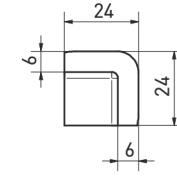

Betegnelse: checkmærket (✓) betyder at tilbehøret kan fås, og i parentes ses produktets specifikke varekode.

TILBEHØRSOVERSIGT

SOKKELHULKEHL - 198x204x7 mm - (GST1K...) - liggende

UDV. HJØRNE - 30x204x7 mm - (GSERL...)

SOKKELHULKEHL - 198x204x7 mm - (GSP1K...) - stående

KANTLISTE - 24x198x7 mm - (GSIAP...) / (GSIAPF...) - indvendig

INDV. HJØRNE - 24x204x7 mm - (GSIRL...)

KANTLISTE - 24x198x7 mm - (GSEAP...) / (GSEAPF...) - udvendig

TILBEHØRSOVERSIGT

HJØRNESTYKKE - 24x24x24 mm - (GTVR4...) / (GTVR4F..)

FALDSTYKKE - 98x98x6 mm - (GTRON...) - hjørnestykke

FALDSTYKKE - 98x98x6 mm - (GTPON...) - fortløbende