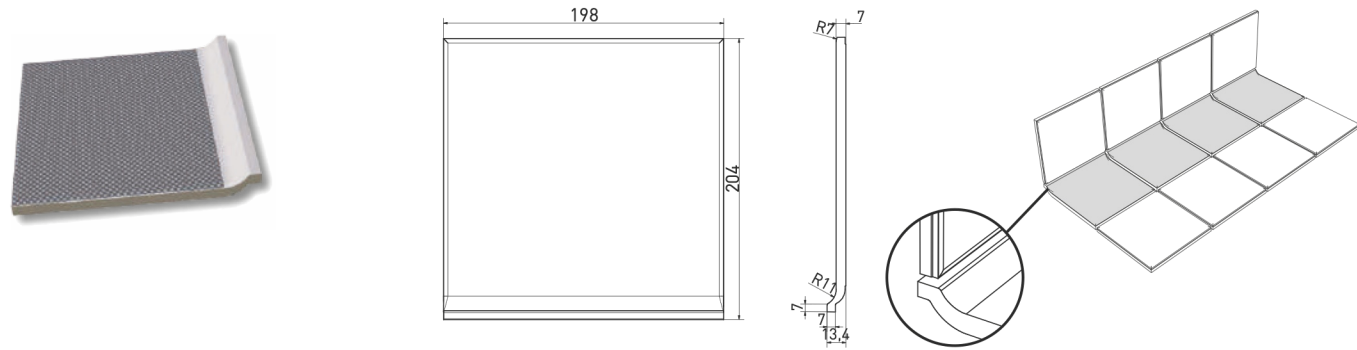

TILBEHØRSOVERSIGT - RAKO COLOR TWO

Type	Sokkelhulkehl <i>liggende</i>	Sokkelhulkehl <i>stående</i>	Indv. Hjørne	Udv. Hjørne	Kantliste <i>indvendig</i>	Kantliste <i>indvendig</i>	Kantliste <i>udvendig</i>	Kantliste <i>udvendig</i>	Hjørnestykke <i>udvendig</i>	Hjørnestykke <i>udvendig</i>	Faldstykke <i>hjørnestykke</i>	Faldstykke <i>fortløbende</i>
Format (cm)	20x20	20x20	2,4x20	2,4x20	2,4x20	2,4x20	2,4x20	2,4x20	2,4x2,4	2,4x2,4	10x10	10x10
Modulmål (mm)	198x204x7	198x204x7	24x204x7	30x204x7	24x198x7	24x198x7	24x198x7	24x198x7	24x24x24	24x24x24	98x98x6	98x98x6

Betegnelse: checkmærket (✓) betyder at tilbehøret kan fås, og i parentes ses produktets specifikke varekode.

TILBEHØRSOVERSIGT

SOKKELHULKEHL - 198x204x7 mm - (GST1K...) - liggende

UDV. HJØRNE - 30x204x7 mm - (GSERL...)