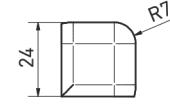

Betegnelse: checkmærket (✓) betyder at tilbehøret kan fås, og i parentes ses produktets specifikke varekode.

TILBEHØRSOVERSIGT

SOKKELHULKEHL - 198x204x7 mm - (GST1K...) - liggende

UDV. HJØRNE - 30x204x7 mm - (GSERL...)

SOKKELHULKEHL - 198x204x7 mm - (GSP1K...) - stående

KANTLISTE - 24x198x7 mm - (GSIAP...) / (GSIAPF...) - indvendig

INDV. HJØRNE - 24x204x7 mm - (GSIRL...)

KANTLISTE - 24x198x7 mm - (GSEAP...) / (GSEAPF...) - udvendig

TILBEHØRSOVERSIGT

HJØRNESTYKKE - 24x24x24 mm - (GTVR4...) / (GTVR4F..)

FALDSTYKKE - 98x98x6 mm - (GTRON...) - hjørnestykke

FALDSTYKKE - 98x98x6 mm - (GTPON...) - fortløbende