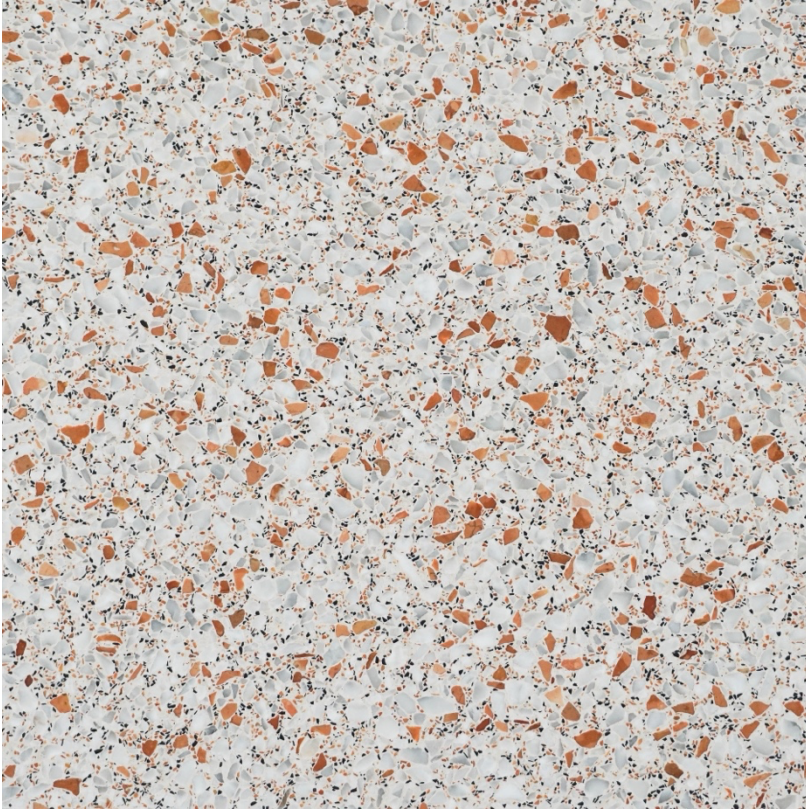

Produktblad - CC Terrazzo Classic Arenal

Produktinfo:

Tykkelse: 20 mm
Overflade: R9
Frostsikker: Nej
Rektificeret: Ja

Formater:

20x20 cm
25x25 cm
30x30 cm
30x60 cm
40x40 cm
40x60 cm
50x50 cm
60x60 cm

Sokkel m. faset kant:

7x30x1 cm
7x40x1 cm
7x50x1 cm
7x60x1 cm

Italiensk produceret terrazzoflise med hvid bundfarve og sten i lys og rød farve. Klassisk tidløst design der passer til de fleste rum. Standardoverfladen er matsleben R9 og den kan også produceres i både en R10 eller R11 variant til projekter. Flisen har rektificerede kanter, der muliggør montering med fugeafstand ned til 3 mm – 60x60 cm dog 5 mm.

Classic Arenal laves i et væld af formater, og til designet fås en sokkelløsning med en svagt faset kant på toppen. Hertil kan diverse formstykker fremstilles ad hoc til forskellige typer af projekter og løsninger - alt efter behov. For mere info vedr. sådan løsninger, kontakt os da på info@colourceramica.dk.